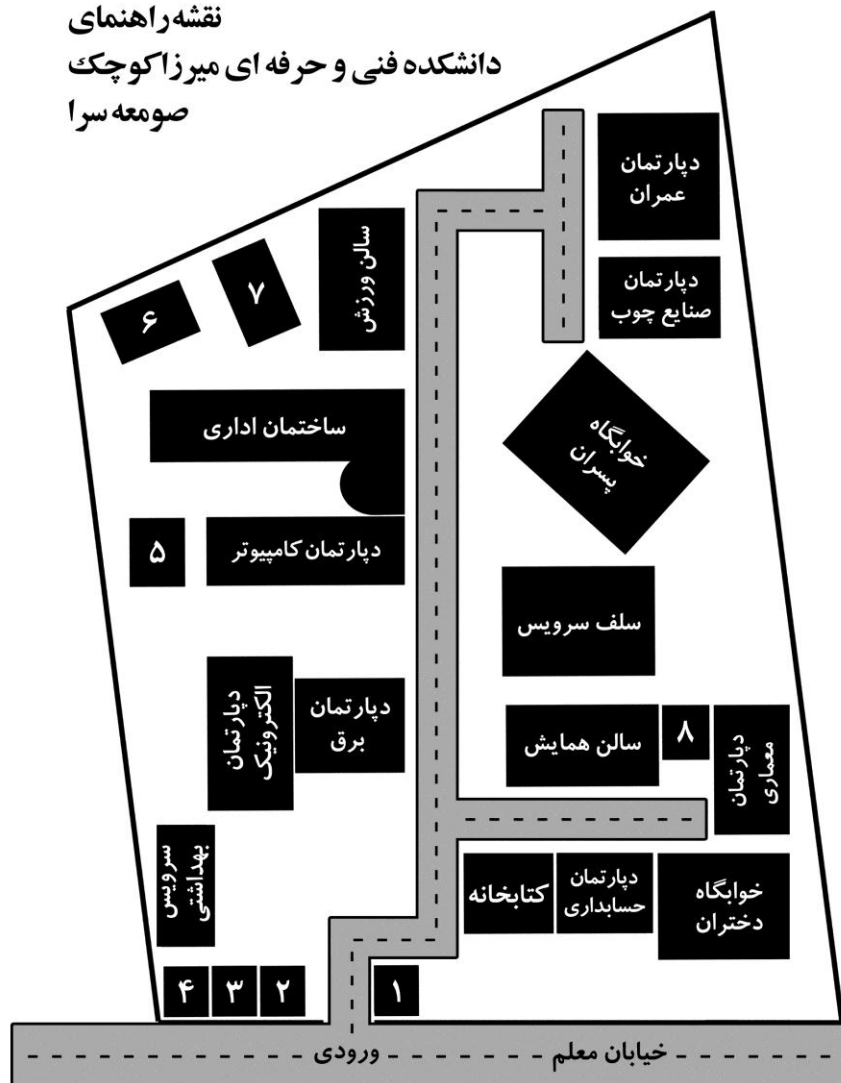

نقشه راهنمای

دانشکده فنی و حرفه ای میرزا کوچک

صومعه سرا

- | | |
|--------------|-----------------------|
| (۱) انتظامات | (۵) نمازخانه |
| (۲) مشاوره | (۶) تاسیسات |
| (۳) انتشارات | (۷) انجمن های علمی |
| (۴) بوفه | (۸) تشکل های دانشجویی |

زیربنای مستحدثات			
دانشکده فنی و حرفه ای میرزا کوچک صومعه سرا			
زیربنا	عنوان	زیربنا	عنوان
۸۰۰	دپارتمان برق	۶۰۰	دپارتمان عمران
۵۵۰	دپارتمان کامپیوتر	۳۰۰	دپارتمان صنایع چوب
۱۹۲۵	ساختمان اداری	۱۱۰۰	خوابگاه پسران
۳۰۰	سالن ورزش	۸۰۰	سلف سرویس
۷۵	انجمنهای علمی	۴۰۰	سالن همایش
۱۰۰	تاسیسات	۵۰۰	کتابخانه
۷۵	تشکلهای دانشجویی	۵۰۰	دپارتمان حسابداری
۱۵۰	نمازخانه	۴۰۰	دپارتمان معماری
۷۵	انتشارات	۴۰۰	خوابگاه دختران
۷۵۰	خوابگاه یک شهر	۷۵	سرویس بهداشتی
۴۰۰	خوابگاه دو شهر	۲۵	انتظامات
جمع عرصه ۳۰۱۲۵ مترمربع جمع زیربنا ۱۱۲۰۰ مترمربع		۲۵	مرکز مشاوره
		۷۵	بوفه
		۸۰۰	دپارتمان الکترونیک